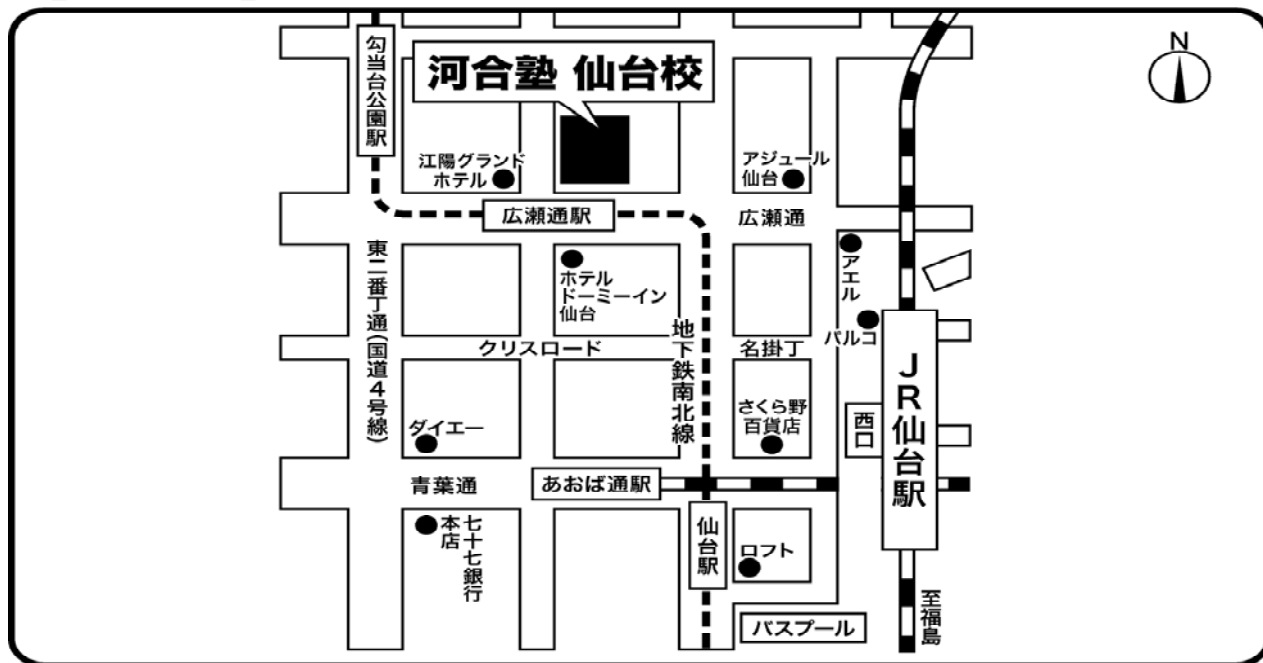

## 東北地方太平洋沖地震の発生に伴う平成23年司法試験予備試験の 仙台市試験場の変更について

東北地方太平洋沖地震の発生に伴い、仙台市試験地の試験場として予定されておりました東北学院大学会場での試験の実施ができなくなったため、仙台市及びその周辺の地域における別試験場での実施を検討していたところですが、この度、別試験場となる施設を確保することができましたので、平成23年司法試験予備試験の仙台市試験地の試験場を次のとおり変更します。

試験場についてのお問い合わせは、司法試験委員会までお願いします。会場へのお問い合わせは御遠慮ください。

変更前 東北学院大学土樋キャンパス（仙台市青葉区土樋1-3-1）

変更後 河合塾仙台校1号館（仙台市青葉区本町2-7-22）

### 【仙台市】河合塾 仙台校1号館

仙台市青葉区本町 2-7-22

JR 仙台駅西口より

徒歩 10 分

JR 仙台線あおば通駅出入口1より

徒歩 5 分

地下鉄南北線広瀬通駅西1番より

徒歩 1 分