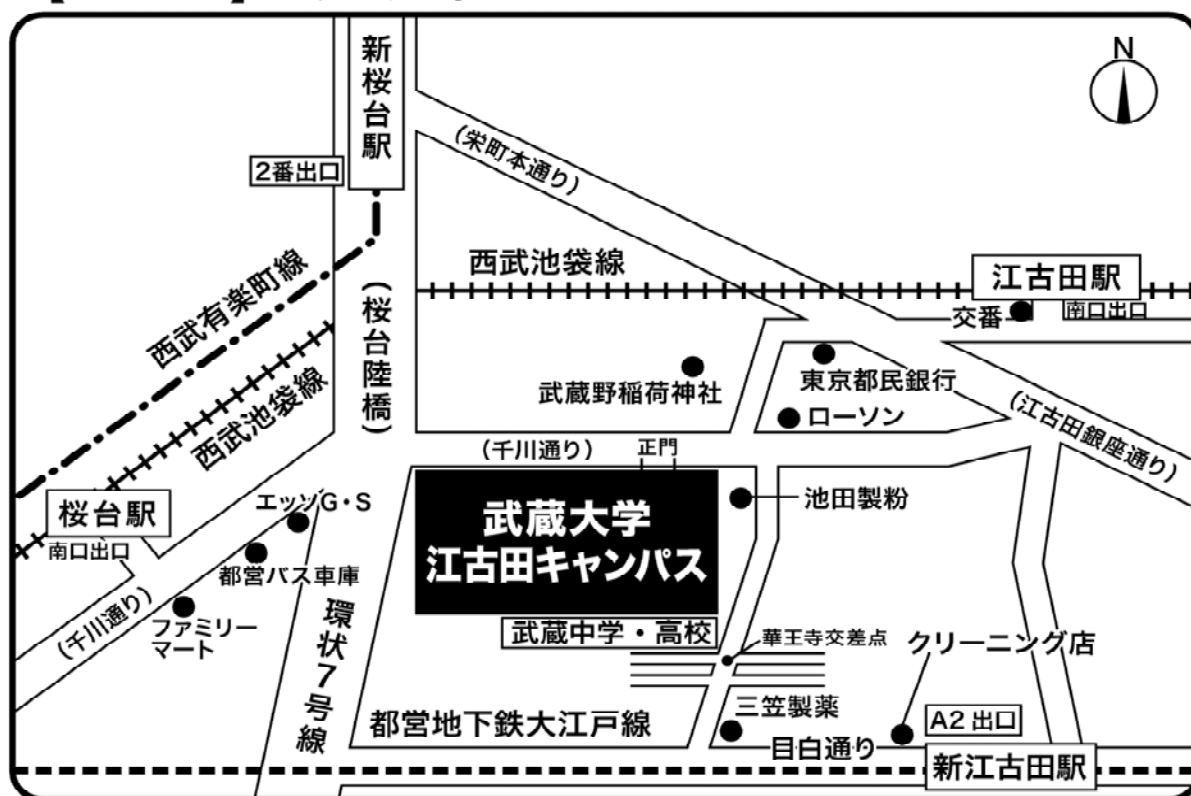

平成23年司法試験予備試験論文式試験の東京都試験場の変更について

平成23年司法試験予備試験論文式試験の東京都試験地の試験場を次のとおり変更します。

試験場についてのお問い合わせは、司法試験委員会までお願いします。会場へのお問い合わせは御遠慮ください。

変更前 明治大学和泉キャンパス（東京都杉並区永福1-9-1）

変更後 武蔵大学江古田キャンパス（東京都練馬区豊玉上1-26-1）

【東京都】武蔵大学江古田キャンパス

練馬区豊玉上1-26-1

- | | | |
|------------|---------|-------|
| ・西武有楽町線 | 新桜台駅より | 徒歩約5分 |
| ・西武池袋線 | 江古田駅より | 徒歩約6分 |
| ・ // | 桜台駅より | 徒歩約8分 |
| ・都営地下鉄大江戸線 | 新江古田駅より | 徒歩約7分 |