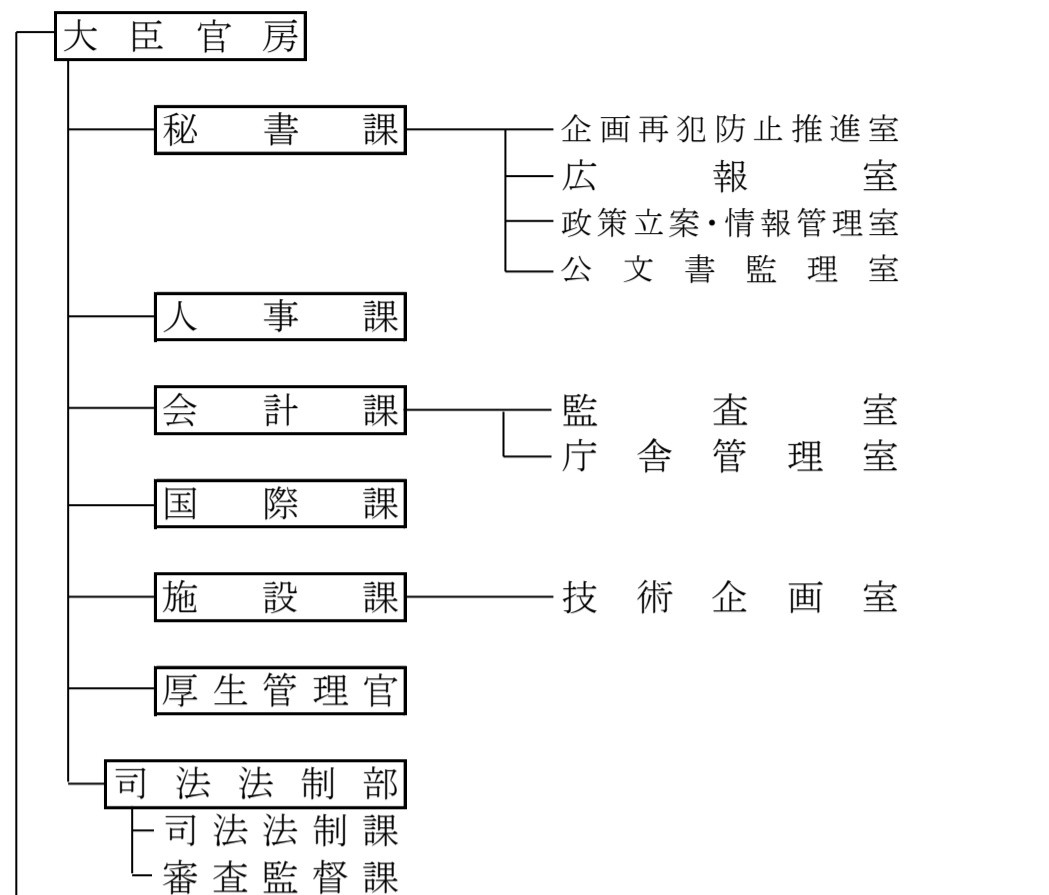

# 法務省の組織図

(令和6年4月1日現在)

(注)機関名の次の数字は組織体の数を示しています。

## 【内部部局】

## 【地方支分部局】