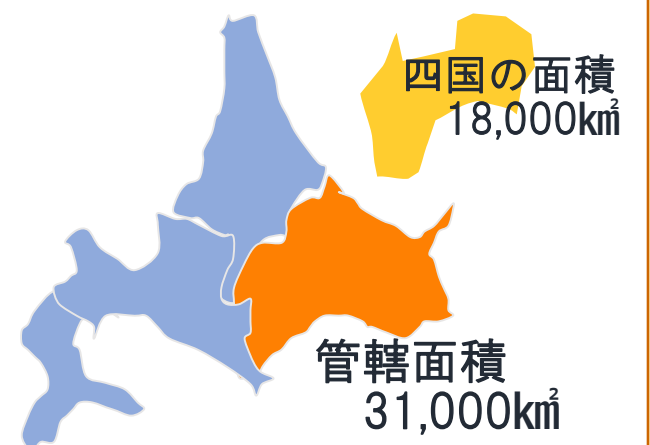

# 釧路少年鑑別支所

Juvenile Classification Home

## 釧路少年鑑別所の概要

所在地 : 北海道釧路市  
 収容定員 : 40名  
 収容対象 : 家庭裁判所での審判を受ける前の少年など  
 規模 : 敷地面積 2,700㎡

### 広大な管轄地域

当支所は、釧路・帯広といった太平洋側のほか、網走・北見などオホーツク海側も含めた道東全域の広大な地域を管轄しています。  
 その広さは、四国地方の面積を優に上回ります。