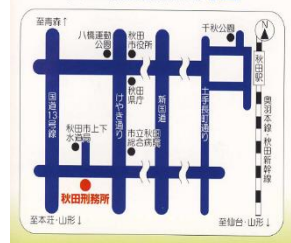

秋田刑務所掲示板

秋田刑務所は秋田市に所在し、主としてB指標の受刑者を収容する施設です。刑務作業では、木工に力を入れており、タンスやまな板を作成しているほか、改善指導として詐欺・窃盗防止指導や、アルコール依存回復指導を行い、施設を挙げて再犯防止に取り組んでいます。

刑務所での活動や行事などを見学されたい方へ

取材や参観が可能な行事（2022年度）

- ・秋田矯正展（7月上旬）

【取材の問合せ先】

秋田刑務所企画部門 018-862-6584

※新型コロナウイルス感染拡大防止のため、御依頼時にお断りする場合がございます。

施設の所在地・アクセス

【所在地】

秋田市川尻新川町1番1号

JR秋田駅西口から
秋田中央交通 総社神社前
下車徒歩3分

秋田刑務所案内図

刑務所職員の仕事に興味や関心のある方へ

刑務官のやりがいについて

私たち刑務官の仕事は、主に「受刑者の更生や社会復帰の手助けをすること」です。受刑者と接する職業であるため、困難な職務もたくさんあります。しかし、私たちの仕事は、この社会の秩序を維持するために必要なものです。

刑務官に必要なのは、精神的、肉体的なタフさコミュニケーション能力、自身を律する力などの「人間力」です。皆さんの「人間力」を社会秩序の維持のために役立ててみませんか。

（採用9年目/処遇部門勤務）

教育専門官のやりがいについて

加害者臨床における再犯防止指導として、国の施策の実施に欠かせない大切な職務を担当しています。心理学や教育学の理論に基づき、時代に合わせた教育の充実のためにも若く柔軟な発想を持った皆さんの力が必要です。

犯罪とその被害者をなくし、安心・安全で明るい社会の実現のために、地域社会をはじめ国全体の将来を支えるべく、一緒にがんばりましょう。

（企画部門（教育）勤務）

【仕事の内容をもっと知りたい方の問合せ先】

- ・秋田刑務所での仕事について → 秋田刑務所庶務課 018-862-6581
- ・東北6県の施設全般について → 仙台矯正管区職員課 022-286-0111

※「ホームページ見ました」とお伝えください。