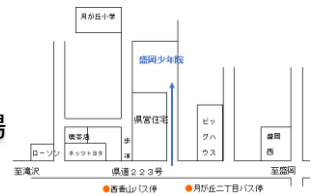

盛岡少年院掲示板

盛岡少年院は盛岡市に所在し、家庭裁判所から少年院送致の決定を受けた在院者を収容する施設です。

院内生活では、生活全般についての指導、基礎的な学力の付与、伝統工芸作品の作成、溶接指導などを通じ、仕事をするための心構えや技術を習得させ、円滑な社会生活を送るための準備をするなど、施設を挙げて再犯防止に取り組んでいます。

少年院での活動や行事などを見学されたい方へ

取材や参観が可能な行事（2022年度）

- ◎ 各種行事（取材）
運動会（5月）、賢治祭（10月）など
- 【取材・参観等の問合せ先】
TEL 019-647-2107
- ※「ホームページ見ました」とお伝えください。
- ※新型コロナウイルス感染拡大防止のため、御依頼時にお断りする場合がございます。

施設の所在地・アクセス

- 【所在地】
盛岡市月が丘2丁目
15番地1号
- 【アクセス】
盛岡駅東口9番乗り場
青山町線バス乗車
西青山下車徒歩3分