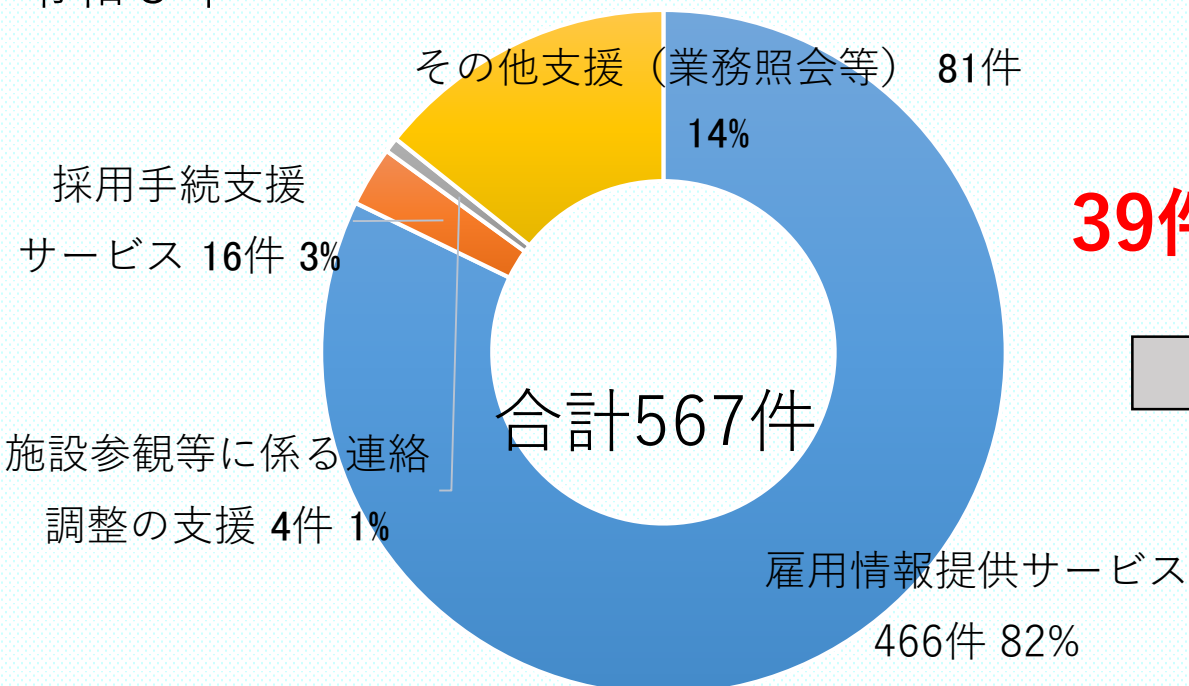

コレワーク関東

皆さん、こんにちは。
東京矯正管区矯正就労支援情報センター室（通称「コレワーク関東」）です。
今回は、令和4年のコレワーク関東の活動状況を御紹介します。

コレワーク広報活動実施件数

令和3年 93件

令和4年 167件 **前年比1.79倍**

広報活動を実施した訪問先の一例

- 労働局（千葉、東京、神奈川、栃木、山梨、茨城、静岡）
- 保護観察所（さいたま、千葉、東京、横浜、宇都宮、甲府、水戸、静岡、新潟）
- 就労支援事業者機構（埼玉、千葉、東京、神奈川、栃木、山梨、茨城、新潟、静岡）
- トラック協会（埼玉、千葉、神奈川）
- 福祉人材センター（埼玉、東京、千葉、神奈川）
- 埼玉県社会福祉協議会
- 千葉県内ハローワーク
- 東京都内ハローワーク
- 神奈川県内ハローワーク
- 栃木県内ハローワーク
- 埼玉県社会福祉協議会

コレワーク支援事業主全体受付

令和3年

39件増

令和4年

コレワーク支援事業主による採用内定件数

令和3年 44件

令和4年 77件 **前年比1.75倍**

コレワーク関東

都道府県別相談受付件数

雇用情報提供サービス業種別受付状況

新型コロナウイルス感染症の影響を受けながらも、令和4年のコレワーク広報活動実施件数は昨年の93件を大きく上回る167件と前年の**1.79倍増**、コレワークが支援させていただいた事業主による採用内定についても、昨年の44件を大きく上回る77件と前年の**1.75倍増**となっています。また、コレワーク関東への相談受付件数についても、令和3年の567件から606件と**39件増加**しました。令和5年も事業主の方々にコレワーク関東を御活用いただけるよう、コレワーク関東の広報活動にもより一層力を入れていきたいと思っております。さらに、雇用情報提供サービスを業種別に見てみると、令和3年と同様に土木・建設関係が全体の77%を占めていますが、**運輸・運搬関係、介護関係が増加**しています。