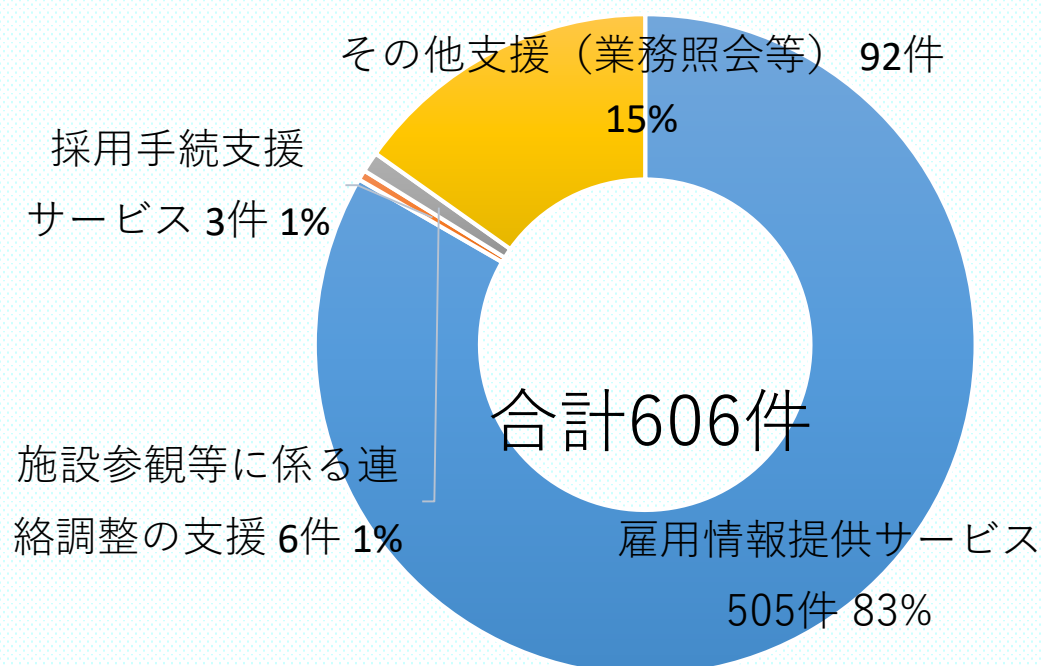

コレワーク関東

皆さん、こんにちは。
東京矯正管区矯正就労支援情報センター室（通称「コレワーク関東」）です。
今回は、令和4年のコレワーク関東の活動状況を御紹介します。

コレワーク広報活動実施件数

令和3年 93件

令和4年 167件 **前年比1.79倍**

広報活動を実施した訪問先の一例

- 労働局（千葉、東京、神奈川、栃木、山梨、茨城、静岡）
- 保護観察所（さいたま、千葉、東京、横浜、宇都宮、甲府、水戸、静岡、新潟）
- 就労支援事業者機構（埼玉、千葉、東京、神奈川、栃木、山梨、茨城、新潟、静岡）
- トラック協会（埼玉、千葉、神奈川）
- 福祉人材センター（埼玉、東京、千葉、神奈川）
- 埼玉県社会福祉協議会
- 千葉県内ハローワーク
- 東京都内ハローワーク
- 神奈川県内ハローワーク
- 栃木県内ハローワーク
- 埼玉県社会福祉協議会

コレワーク支援事業主全体受付

令和3年

39件増

令和4年

コレワーク支援事業主による採用内定件数

令和3年 44件

令和4年 77件 **前年比1.75倍**

コレワーク関東

都道府県別相談受付件数

雇用情報提供サービス業種別受付状況

新型コロナウイルス感染症の影響を受けながらも、令和4年のコレワーク広報活動実施件数は昨年の93件を大きく上回る167件と前年の**1.79倍増**、コレワークが支援させていただいた事業主による採用内定についても、昨年の44件を大きく上回る77件と前年の**1.75倍増**となっています。また、コレワーク関東への相談受付件数についても、令和3年の567件から606件と**39件増加**しました。令和5年も事業主の方々にコレワーク関東を御活用いただけるよう、コレワーク関東の広報活動にもより一層力を入れていきたいと思っております。さらに、雇用情報提供サービスを業種別に見てみると、令和3年と同様に土木・建設関係が全体の77%を占めていますが、**運輸・運搬関係、介護関係が増加**しています。