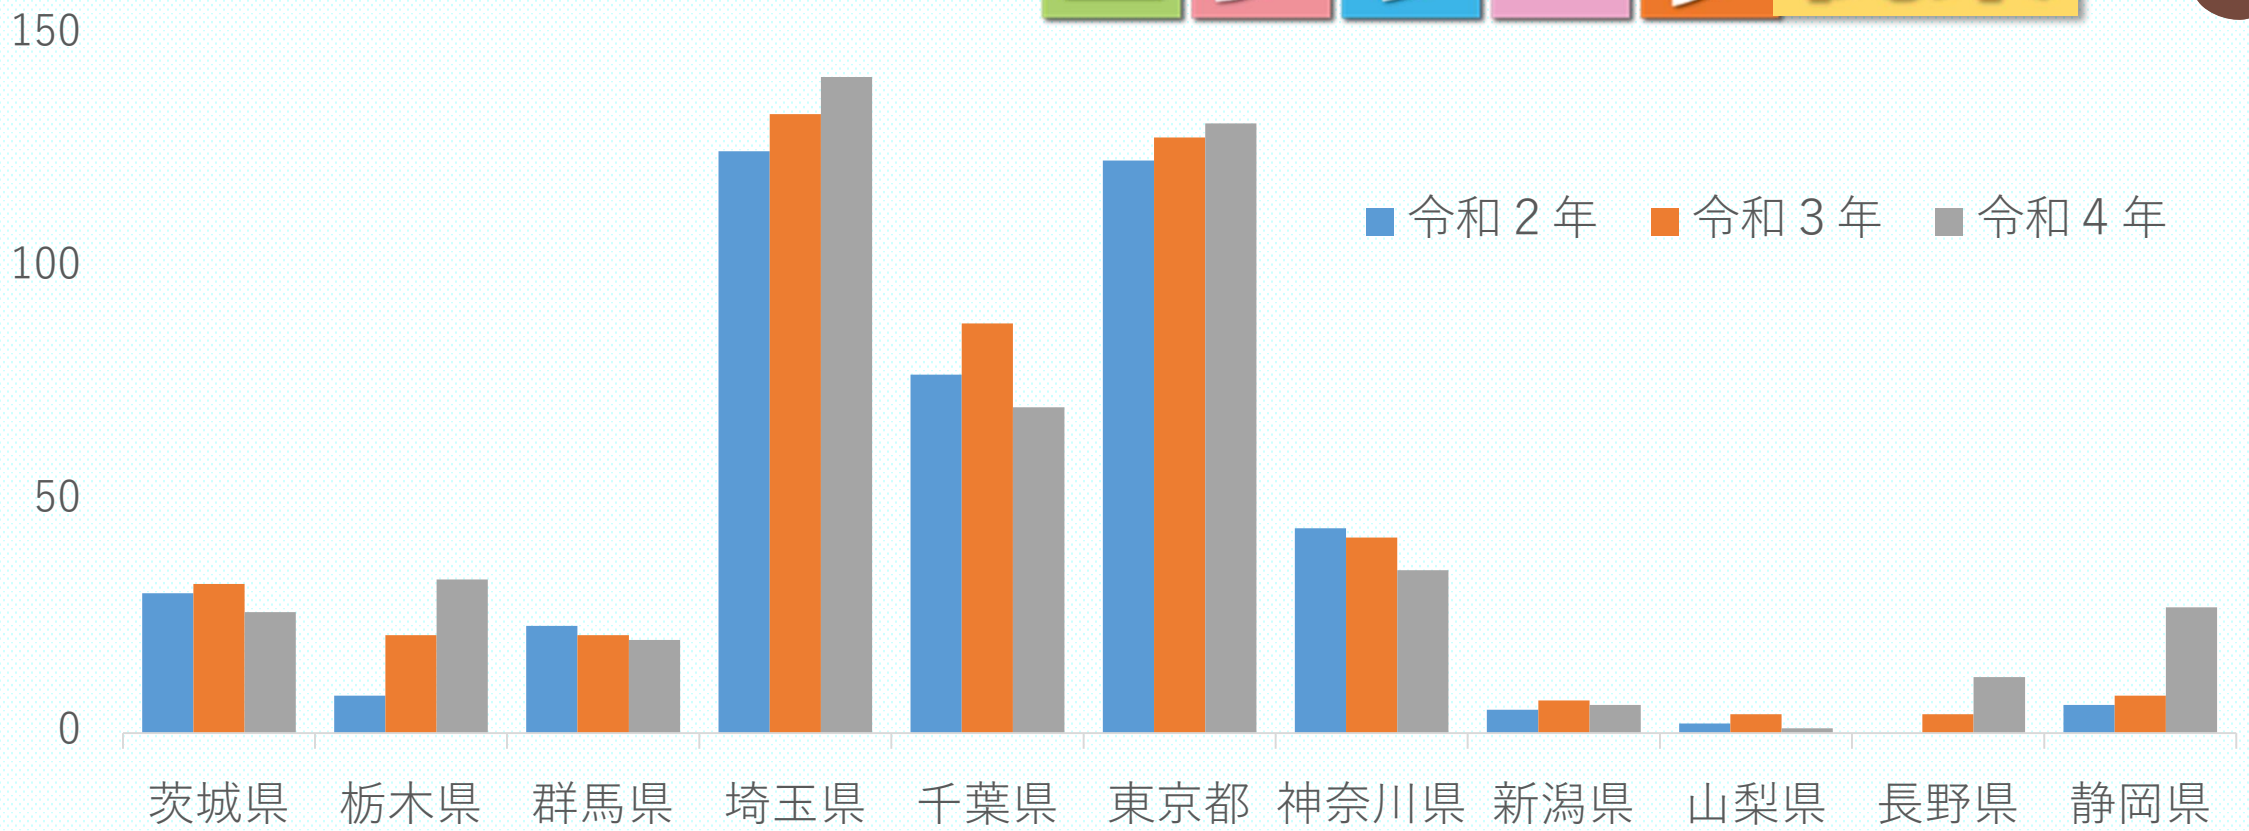

都道府県別相談受付件数

雇用情報提供サービス業種別受付状況

新型コロナウイルス感染症の影響を受けながらも、令和4年のコレワーク広報活動実施件数は昨年の93件を大きく上回る167件と前年の**1.79倍増**、コレワークが支援させていただいた事業主による採用内定についても、昨年の44件を大きく上回る77件と前年の**1.75倍増**となっています。また、コレワーク関東への相談受付件数についても、令和3年の567件から606件と**39件増加**しました。令和5年も事業主の方々にコレワーク関東を御活用いただけるよう、コレワーク関東の広報活動にもより一層力を入れていきたいと思っております。さらに、雇用情報提供サービスを業種別に見てみると、令和3年と同様に土木・建設関係が全体の77%を占めていますが、**運輸・運搬関係、介護関係が増加**しています。