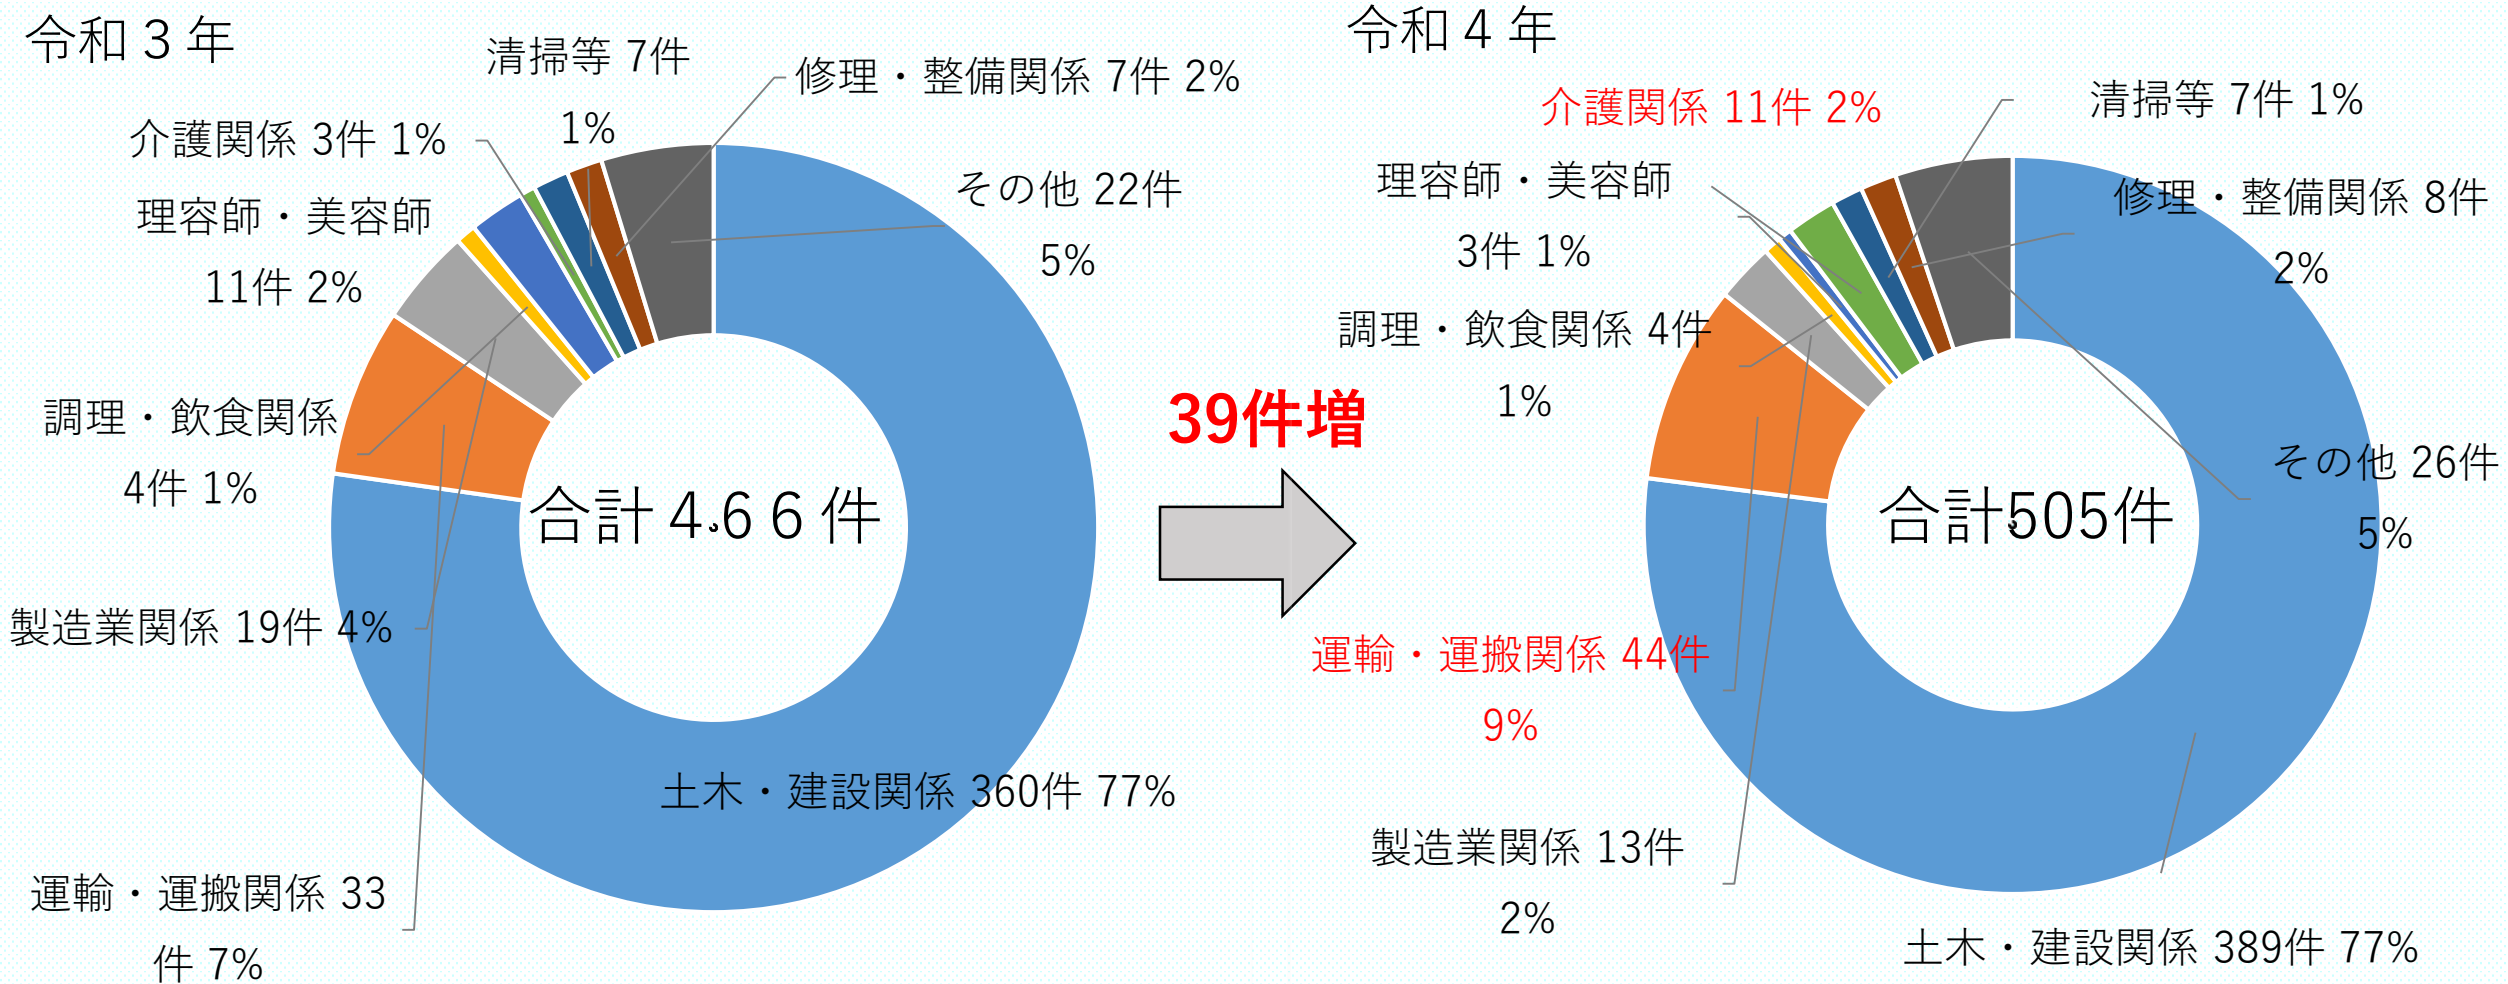

コレワーク支援事業主全体受付

令和3年

39件増

令和4年

コレワーク支援事業主による採用内定件数

令和3年 44件

令和4年 77件 **前年比1.75倍**

コレワーク関東

都道府県別相談受付件数

雇用情報提供サービス業種別受付状況

新型コロナウイルス感染症の影響を受けながらも、令和4年のコレワーク広報活動実施件数は昨年の93件を大きく上回る167件と前年の**1.79倍増**、コレワークが支援させていただいた事業主による採用内定についても、昨年の44件を大きく上回る77件と前年の**1.75倍増**となっています。また、コレワーク関東への相談受付件数についても、令和3年の567件から606件と**39件増加**しました。令和5年も事業主の方々にコレワーク関東を御活用いただけるよう、コレワーク関東の広報活動にもより一層力を入れていきたいと思っております。さらに、雇用情報提供サービスを業種別に見てみると、令和3年と同様に土木・建設関係が全体の77%を占めていますが、**運輸・運搬関係、介護関係が増加**しています。