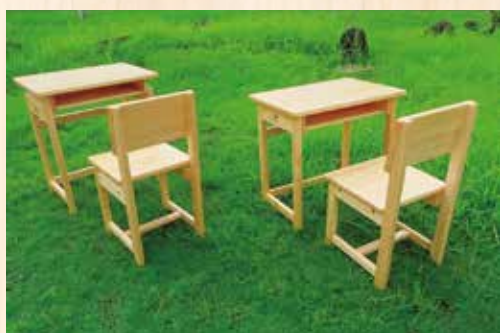

高知のカツオをモチーフにした仕切皿。  
ちょっと一杯だけでなく、  
お子様のプレートにも活用できます。

桧の机と椅子

高さ調節ができる学習机と椅子。  
子どもの成長に合わせて御使用になれます。  
レトロなデザインがおしゃれです♪

ウッドルアー19

カツオ、マグロ等の大型魚がターゲット。  
某メーカーのルアーにも負けない完成度です!!