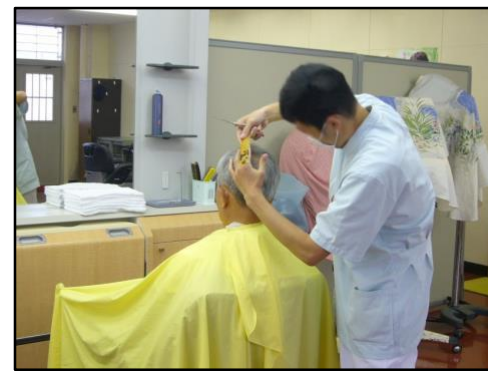

職業訓練の一例

理容科