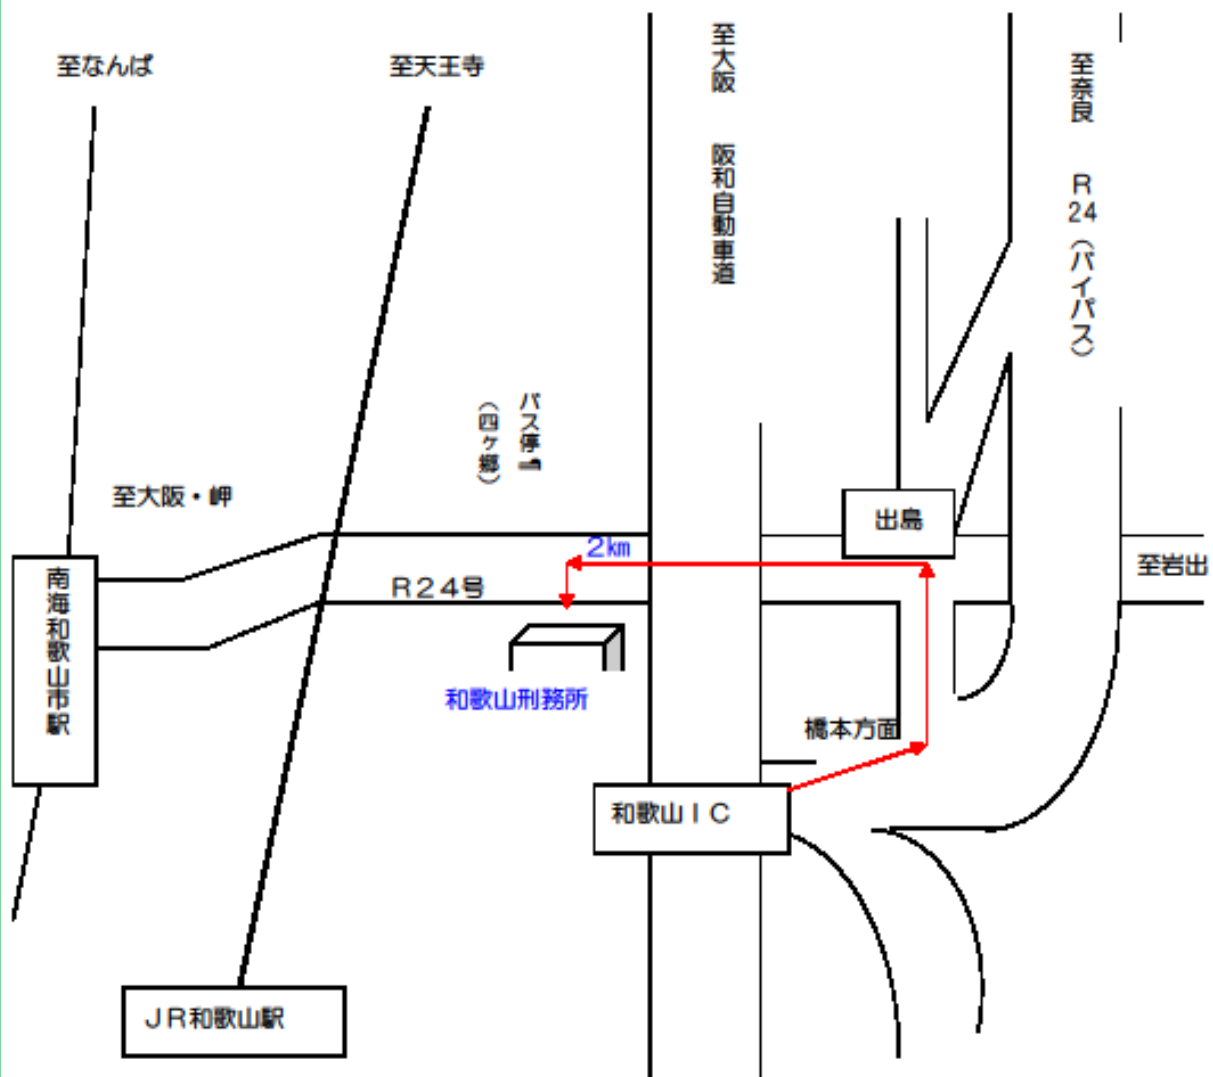

# 神戸刑務所案内図

J R 神戸線「西明石駅」から徒歩約 20 分

J R 神戸線「西明石駅」から神姫バス土山方面行き「森田」停留所下車すぐ

神戸刑務所

明石市大久保町森田 1 2 0

0 7 9 - 9 3 6 - 0 9 1 1

# 加古川刑務所案内図

J R加古川線「日岡」駅 下車徒歩15分

加古川刑務所  
加古川市加古川町大野1530  
079-424-3441

# 和歌山刑務所案内図

1 列車利用の場合は、南海和歌山市駅下車。駅前バスターミナル6番乗り場から、「和歌山バス」213番系統「<有本経由>八軒屋行き」に乗車、「四ヶ郷（しかごう）」バス停下車すく。

タクシー利用の場合は約15分です。

JR和歌山駅からは、直通バスはありません。東口からタクシー利用で約10分です。

2 乗用車利用の場合は、阪和自動車道の和歌山インターチェンジで降り、橋本方面に出て（出口から左よりを走行し、バイパスには行かず）、「出島」交差点を左折、国道24号線を大阪・岬方面に約2kmのところ左側です。