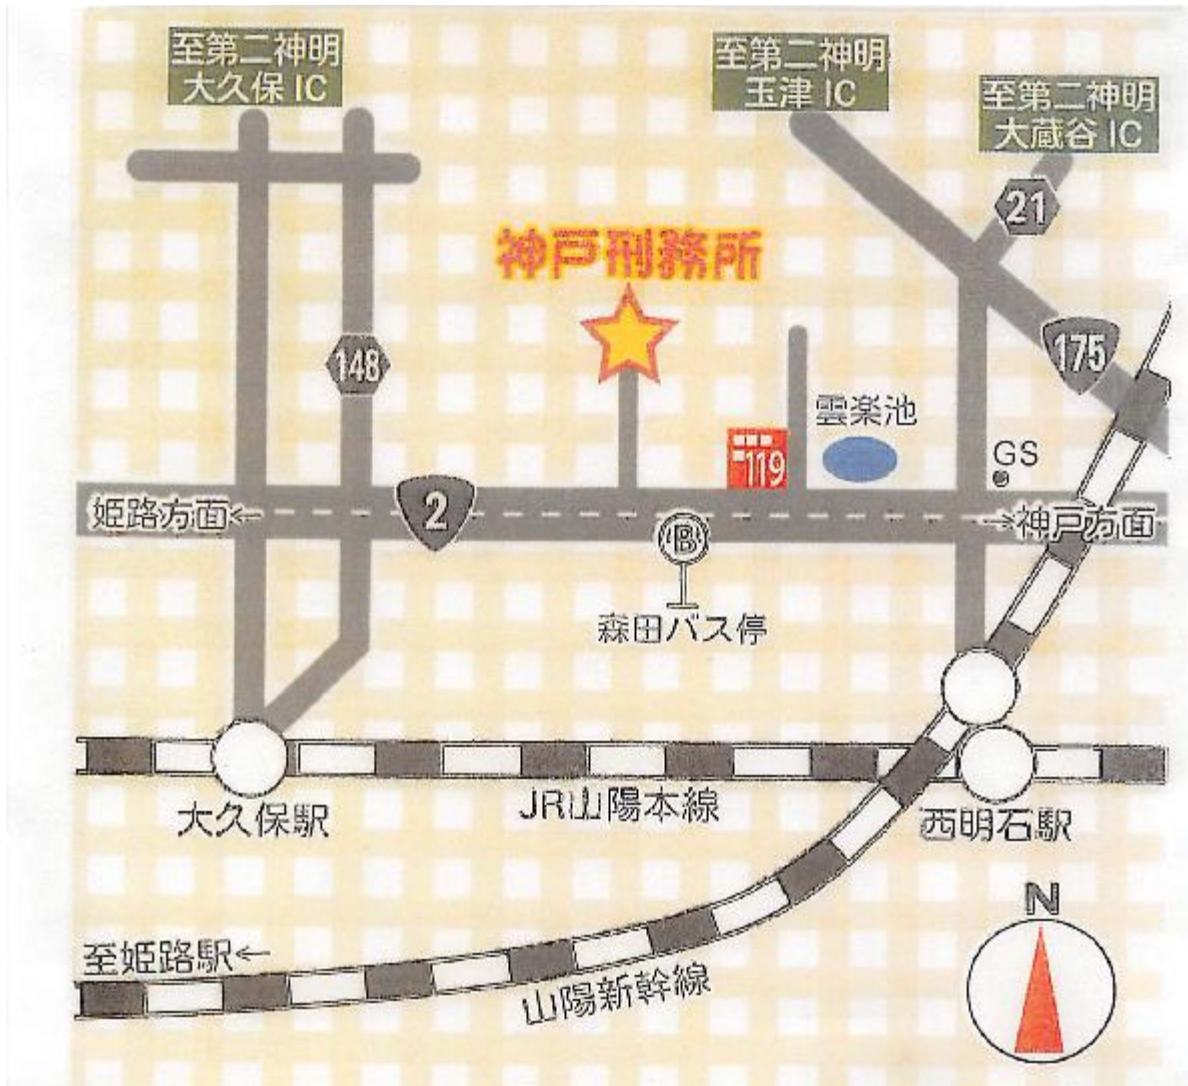

# 京都刑務所案内図

京都市営地下鉄「柳辻」駅下車

京都刑務所  
京都市山科区東野井上町20  
075-581-2171

# 神戸刑務所案内図

J R 神戸線「西明石駅」から徒歩約 20 分

J R 神戸線「西明石駅」から神姫バス土山方面行き「森田」停留所下車すぐ

神戸刑務所

明石市大久保町森田 1 2 0

0 7 9 - 9 3 6 - 0 9 1 1

# 和歌山刑務所案内図

1 列車利用の場合は、南海和歌山市駅下車。駅前バスターミナル6番乗り場から、「和歌山バス」213番系統「<有本経由>八軒屋行き」に乗車、「四ヶ郷（しかごう）」バス停下車すく。

タクシー利用の場合は約15分です。

JR和歌山駅からは、直通バスはありません。東口からタクシー利用で約10分です。

2 乗用車利用の場合は、阪和自動車道の和歌山インターチェンジで降り、橋本方面に出て（出口から左よりを走行し、バイパスには行かず）、「出島」交差点を左折、国道24号線を大阪・岬方面に約2kmのところ左側です。