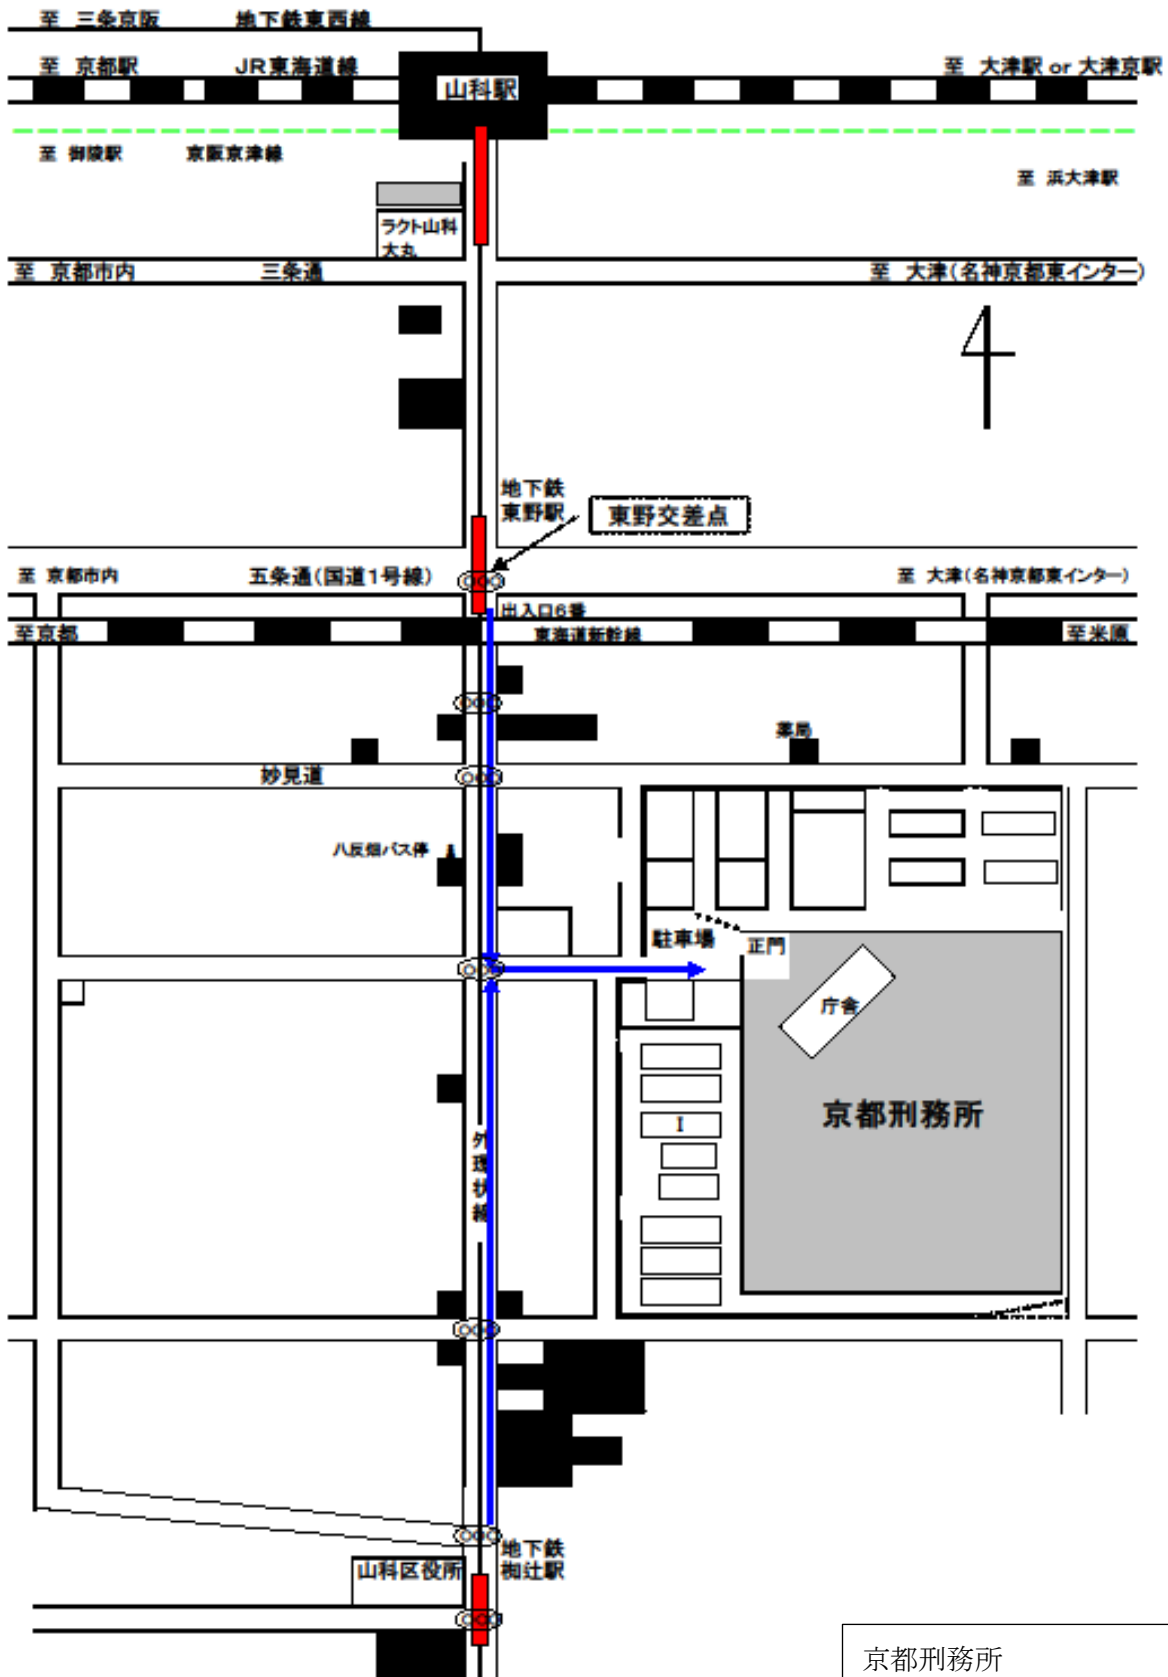

# 京都刑務所案内図

京都市営地下鉄「柳辻」駅下車

京都刑務所  
京都市山科区東野井上町20  
075-581-2171

# 神戸刑務所案内図

J R 神戸線「西明石駅」から徒歩約 20 分

J R 神戸線「西明石駅」から神姫バス土山方面行き「森田」停留所下車すぐ

神戸刑務所

明石市大久保町森田 1 2 0

0 7 9 - 9 3 6 - 0 9 1 1

# 和歌山刑務所案内図

1 列車利用の場合は、南海和歌山市駅下車。駅前バスターミナル6番乗り場から、「和歌山バス」213番系統「<有本経由>八軒屋行き」に乗車、「四ヶ郷（しかごう）」バス停下車すく。

タクシー利用の場合は約15分です。

JR和歌山駅からは、直通バスはありません。東口からタクシー利用で約10分です。

2 乗用車利用の場合は、阪和自動車道の和歌山インターチェンジで降り、橋本方面に出て（出口から左よりを走行し、バイパスには行かず）、「出島」交差点を左折、国道24号線を大阪・岬方面に約2kmのところ左側です。